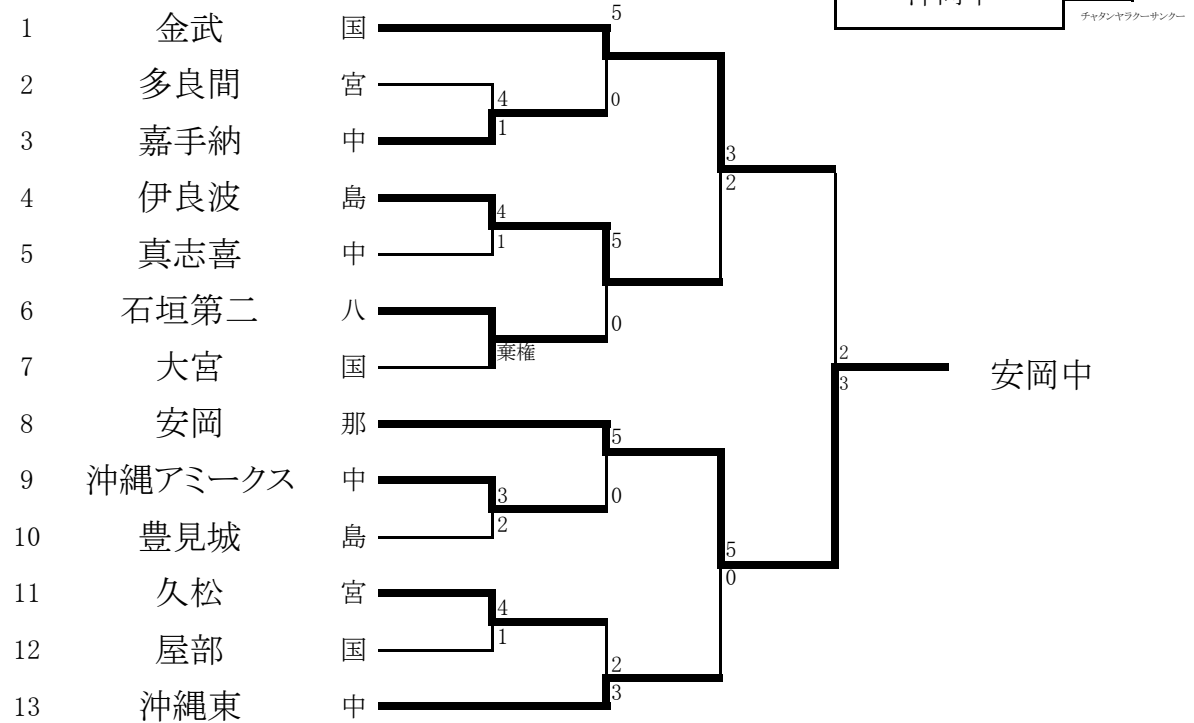

男子団体形

女子団体形

男子個人形

1 東海 毅(神原)	那	5	0	5	0	4	中 奥間 有(越来)	21
2 国吉 宗真(北中城)	中	5	0	5	0	1	那 饒平名 珂成(仲井真)	22
3 前川 海心(長嶺)	島	0	5	0	4	5	八 吉村 旬清(大浜)	23
4 松田 五吹(羽地)	国	3	2	4	1	0	島 宇良 優輝(西崎)	24
5 名嘉真 一海(多良間)	宮	2	4	1	5	0	国 親川 清(屋部)	25
6 真喜志 康ノ介(越来)	中	5	0	4	5	5	島 川島 十輪(伊良波)	26
7 峯本 幸典(大宮)	国	0	1	4	0	0	中 長浜 晴(沖縄アミックス)	27
8 太田 慶鳳(大浜)	八	0	4	1	5	5	国 仲宗根 舞紀(屋部)	28
9 仲村渠 海陸(伊良波)	島	5	5	4	0	0	宮 桃原 司至(多良間)	29
10 辺士名 紗吾(沖尚)	那	0	4	1	5	0	那 島袋 生成(沖尚)	30
11 山城 澄心(伊良波)	島	5	0	4	0	5	中 比嘉 琉弥(中城)	31
12 太田 龍魁(大浜)	八	0	5	1	0	0	島 高嶺 賢之真(長嶺)	32
13 仲間 信乃介(金武)	国	5	0	1	0	1	宮 下地 健一郎(多良間)	33
14 北澤 航太(恩納)	中	1	4	1	0	2	国 儀部 拓透(屋部)	34
15 真榮城 寿都(那覇)	那	4	1	0	5	3	那 土屋 完道(安岡)	35
16 大村 金太郎(今帰仁)	国	2	1	0	5	0	八 上原 空(石垣第二)	36
17 町田 大成(大里)	島	3	4	1	0	0	中 宮城 政嘉(沖縄アミックス)	37
18 奥平 偉翔(多良間)	宮	0	5	1	0	5	那 加治工 秀陽(小禄)	38
19 高良 宙(金城)	那	5	0	1	0	4	国 大城 樹琉(屋我地)	39
20 宮城 海杜(宮里)	中	5	4	1	0	1	島 金城 匠杜(伊良波)	40

島袋生成(沖尚)

キケン

女子個人形

女子個人形
全国大会派遣決定戦

男子個人組手

1	金城 亨鷹(伊良波)	島	6	0	3	那 島袋 生成(沖尚)	20
2	吉村 旬清(大浜)	八	0	1	1	島 當銘 琉粋(伊良波)	21
3	大城 樹琉(屋我地)	国	6	2	0	宮 下地 健一郎(多良間)	22
4	松永 敏実(浦添)	那	0	1	4	中 仲村 健杜(普天間)	23
5	山本 琉暉(高江洲)	中	3	8	1	国 大村 金太郎(今帰仁)	24
6	下地 翔力(久松)	宮	0	0	6	八 上原 空(石垣第二)	25
7	伊波 響(大宮)	国	5	3	0	島 岸本 大昇(長嶺)	26
8	屋宜 義泰(嘉手納)	中	0	1	4	那 川間 友介(神原)	27
9	東海 毅(神原)	那	1	5	0	国 玉城 充貴(大宮)	28
10	多和田 令晃(伊良波)	島	2	0	2	中 小峯 流空(嘉手納)	29
11	松島 史門(沖尚)	那	1	0	0	宮 瑞慶覧 完旗(平良)	30
12	松田 五吹(羽地)	国	5	0	5	国 仲宗根 輝(名護)	31
13	比嘉 孝綺(石垣)	八	0	1	2	中 宮城 海杜(宮里)	32
14	比嘉 啓太(嘉手納)	中	6	1	3	那 木村 琉生(港川)	33
15	峯本 幸典(大宮)	国	6	4	2	八 太田 龍魁(大浜)	34
16	新城 瑠璃(久松)	宮	0	1	4	那 新垣 勇氣(港川)	35
17	瑞慶覧 湊太(伊良波)	島	7	3	0	島 町田 大成(大里)	36
18	仲嶺 知志(高江洲)	中	1	3	4	国 石垣 希里斗(大宜味)	37
19	金城 利輝(沖尚)	那	1	0	6	中 伊礼 龍寿(嘉手納)	38