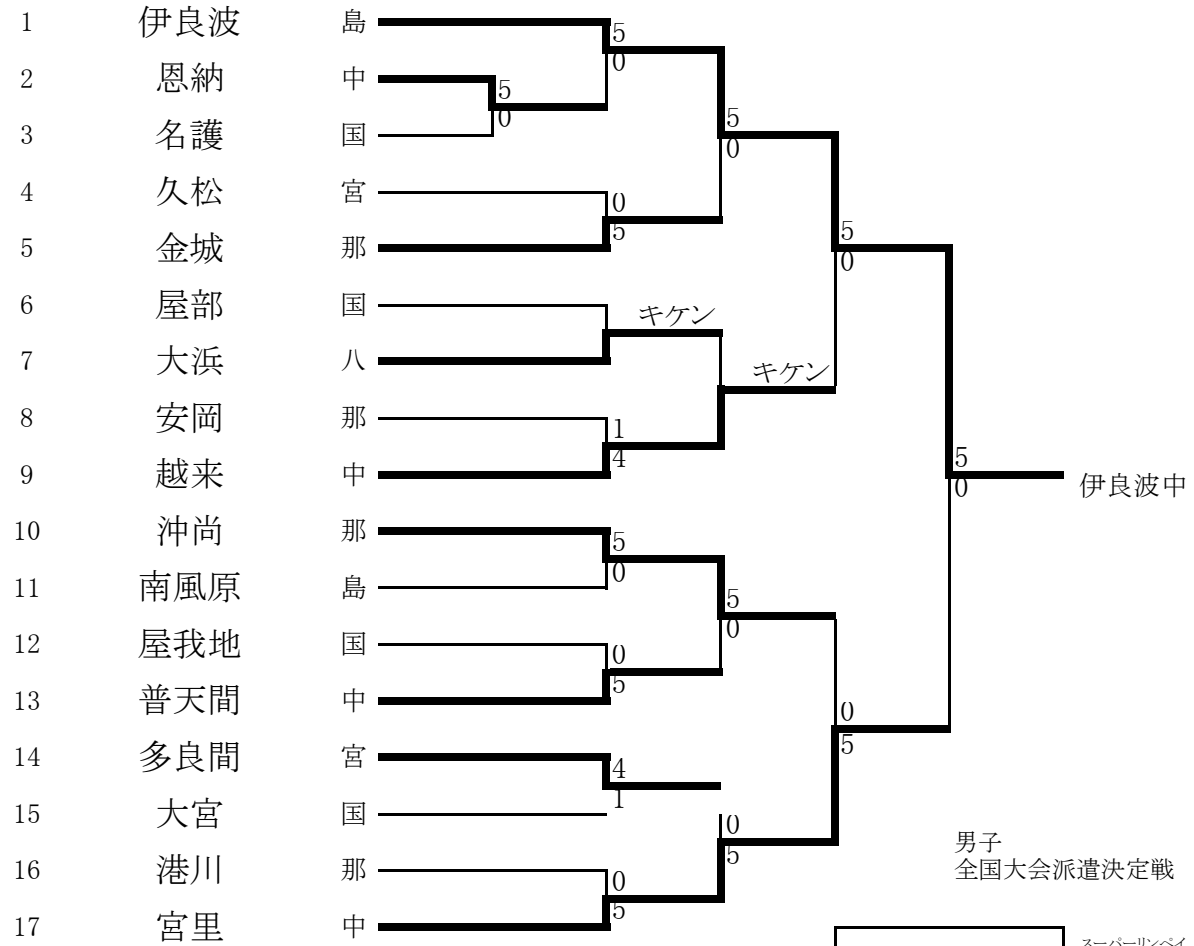

男子団体形

女子団体形

男子個人形

1 東海 毅(神原)	那	5	0	5	0	4	中 奥間 有(越来)	21
2 国吉 宗真(北中城)	中	5	0	5	0	1	那 饒平名 珂成(仲井真)	22
3 前川 海心(長嶺)	島	0	5	0	4	5	八 吉村 旬清(大浜)	23
4 松田 五吹(羽地)	国	3	2	4	1	0	島 宇良 優輝(西崎)	24
5 名嘉真 一海(多良間)	宮	2	4	1	5	0	国 親川 清(屋部)	25
6 真喜志 康ノ介(越来)	中	5	0	4	5	5	島 川島 十輪(伊良波)	26
7 峯本 幸典(大宮)	国	0	1	4	0	0	中 長浜 晴(沖縄アミックス)	27
8 太田 慶鳳(大浜)	八	0	4	1	5	5	国 仲宗根 舞紀(屋部)	28
9 仲村渠 海陸(伊良波)	島	5	5	4	0	0	宮 桃原 司至(多良間)	29
10 辺士名 紗吾(沖尚)	那	0	4	1	5	0	那 島袋 生成(沖尚)	30
11 山城 澄心(伊良波)	島	5	0	4	0	5	中 比嘉 琉弥(中城)	31
12 太田 龍魁(大浜)	八	0	5	1	0	0	島 高嶺 賢之真(長嶺)	32
13 仲間 信乃介(金武)	国	5	0	1	0	1	宮 下地 健一郎(多良間)	33
14 北澤 航太(恩納)	中	1	4	1	0	2	国 儀部 拓透(屋部)	34
15 真榮城 寿都(那覇)	那	4	1	0	5	3	那 土屋 完道(安岡)	35
16 大村 金太郎(今帰仁)	国	2	1	0	5	0	八 上原 空(石垣第二)	36
17 町田 大成(大里)	島	3	4	1	0	0	中 宮城 政嘉(沖縄アミックス)	37
18 奥平 偉翔(多良間)	宮	0	5	1	0	5	那 加治工 秀陽(小禄)	38
19 高良 宙(金城)	那	5	0	1	0	4	国 大城 樹琉(屋我地)	39
20 宮城 海杜(宮里)	中	5	4	1	0	1	島 金城 匠杜(伊良波)	40

島袋生成(沖尚)

キケン

女子個人形

女子個人形
全国大会派遣決定戦

男子個人組手

1	金城 亨鷹(伊良波)	島	6	0	3	那 島袋 生成(沖尚)	20
2	吉村 旬清(大浜)	八	0	1	1	島 當銘 琉粋(伊良波)	21
3	大城 樹琉(屋我地)	国	6	2	0	宮 下地 健一郎(多良間)	22
4	松永 敏実(浦添)	那	0	1	4	中 仲村 健杜(普天間)	23
5	山本 琉暉(高江洲)	中	3	8	1	国 大村 金太郎(今帰仁)	24
6	下地 翔力(久松)	宮	0	0	6	八 上原 空(石垣第二)	25
7	伊波 響(大宮)	国	5	3	0	島 岸本 大昇(長嶺)	26
8	屋宜 義泰(嘉手納)	中	0	1	4	那 川間 友介(神原)	27
9	東海 毅(神原)	那	1	5	0	国 玉城 充貴(大宮)	28
10	多和田 令晃(伊良波)	島	2	0	2	中 小峯 流空(嘉手納)	29
11	松島 史門(沖尚)	那	1	0	0	宮 瑞慶覧 完旗(平良)	30
12	松田 五吹(羽地)	国	5	0	5	国 仲宗根 輝(名護)	31
13	比嘉 孝綺(石垣)	八	0	1	2	中 宮城 海杜(宮里)	32
14	比嘉 啓太(嘉手納)	中	6	1	3	那 木村 琉生(港川)	33
15	峯本 幸典(大宮)	国	6	4	2	八 太田 龍魁(大浜)	34
16	新城 瑠璃(久松)	宮	0	1	4	那 新垣 勇氣(港川)	35
17	瑞慶覧 湊太(伊良波)	島	7	3	0	島 町田 大成(大里)	36
18	仲嶺 知志(高江洲)	中	1	3	4	国 石垣 希里斗(大宜味)	37
19	金城 利輝(沖尚)	那	1	0	6	中 伊礼 龍寿(嘉手納)	38